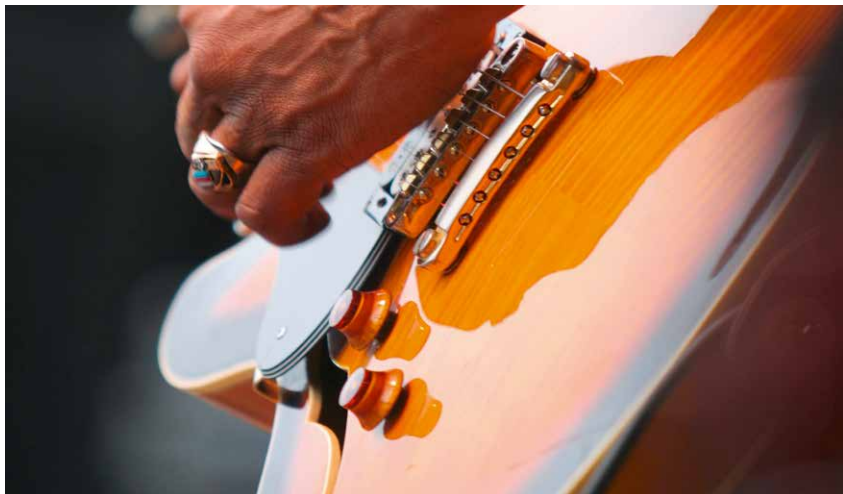

di applicazione ci hanno spinto a migliorare di continuo i nostri prodotti per poter garantire risultati sorprendenti, efficaci e costanti.

	SGROSSATURA	LEVIGATURA	LUCIDATURA	BRILLANTATURA
CREMA			AS-61	FINISH SPRAY
POLISH		PO S 34 A	POLISH PO 91 L	PO 85 RD
EMULSIONI				PER 21
PASTA ALL'ACQUA			HP14	
SOLIDA		113 GZ	CERA 16	P175